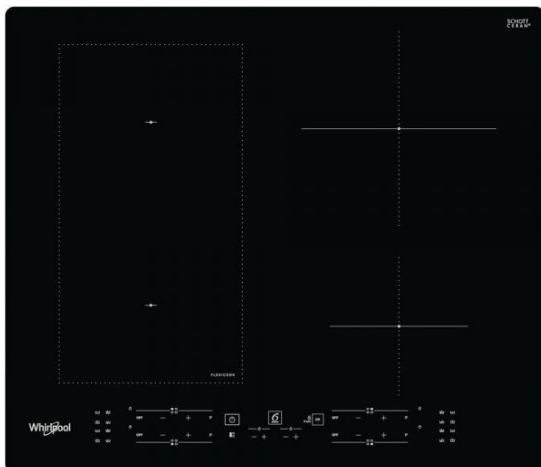

# WL B8160 NE

Varná deska

Whirlpool

EAN kód: 8003437238161

Typ varné desky	elektrická- indukční
Kategorie varné desky	samostatná
Šířka desky	do 60 cm

## Vlastnosti

6. SMYSL varných desek	ano
Povrch varné desky	sklokeramická
Barva	černá
Provedení	bez rámečku
Ovládání	dotykové
Počet varných zón	4
Umístění ovládacího panelu	vpředu
Power Management 230V	ano
Flexi zona	ano
FlexiCook zóna	ano
Počet stupňů výkonu	9+booster

## Plotny

Přední levá plotna	indukční
Průměr přední levé plotny	180/230 mm
Výkon přední levé plotny	1750/2200 W
Zadní levá plotna	indukční
Průměr zadní levé plotny	180/230 mm
Výkon zadní levé plotny	1750/2200 W
Zadní pravá plotna	indukční
Průměr zadní pravé plotny	210 mm
Výkon zadní pravé plotny	2100/3000 W
Přední pravá plotna	indukční
Průměr přední pravé plotny	145 mm
Výkon přední pravé plotny	1200/1600 W

## Technické údaje

Maximální příkon el. varné desky	7200 W
Frekvence	50/60 Hz
Připojení na 230 V	ano
Doporučené připojení k síti	400V 3N ~ V
Spotřeba energie v pohotovostním režimu (2010/30/ EC)	< 1,0 W
Spotřeba energie ve vypnutém režimu (2010/30/ EC)	< 0,5 W
Rozměry (vxšxh)	52x590x510 mm
Rozměry s obalem (vxšxh)	120x670x600 mm
Rozměry otvoru pro zabudování (vxšxh)	30-60x560-562x480 mm
Hmotnost	9,7 kg
Hmotnost s obalem	10,7 kg